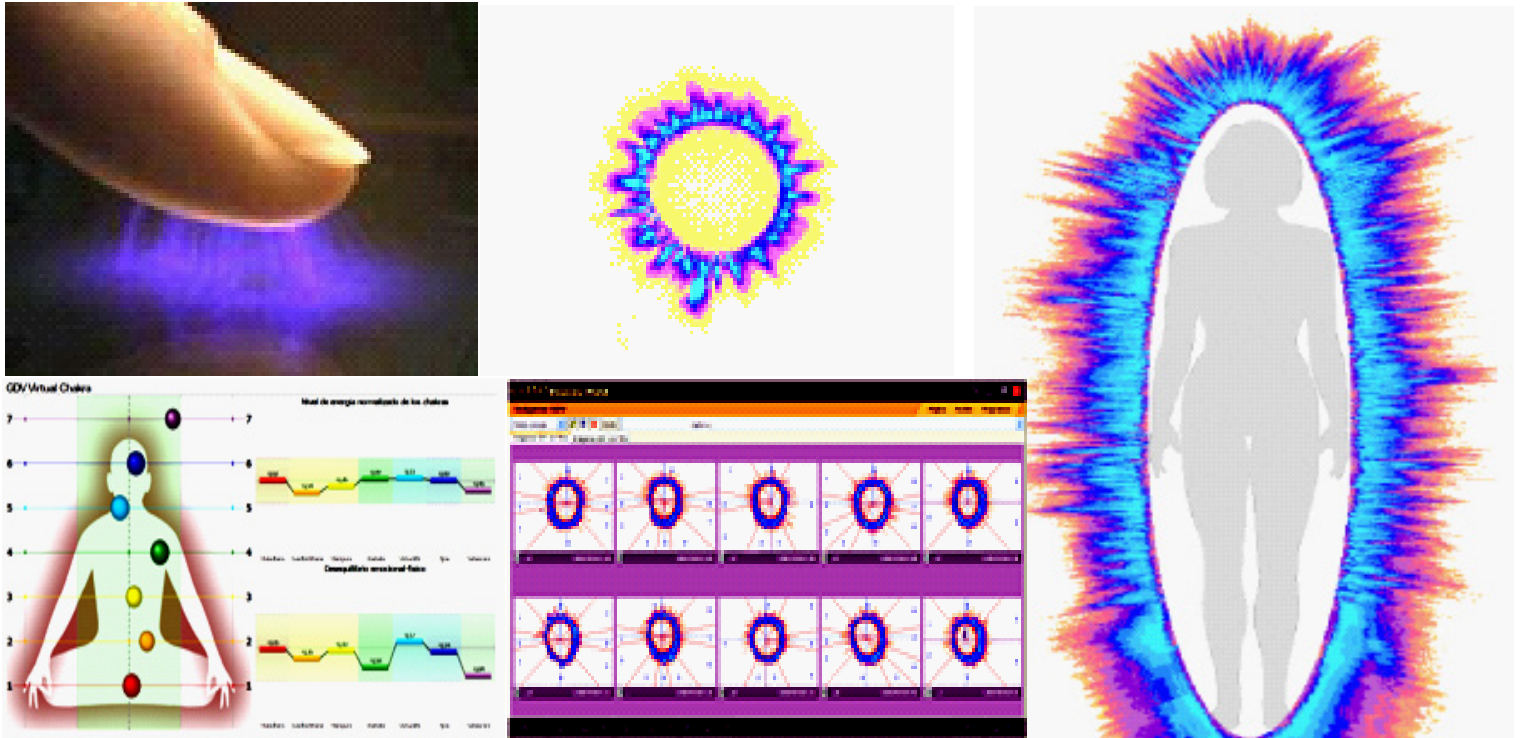

Análisis energético del campo Aúrico

"Medición del Aura"

Con la Cámara GDV estudiaremos desde el método científico, el Campo de Energía Humano (Aura), de vital importancia para la salud. Es la evolución del efecto Kirlian, aplicando el potencial de los ordenadores y lo último de la física cuántica.

Efectuaremos un análisis de los datos, comprobando donde existen excesos, defectos energéticos y desequilibrio de Chakras y viendo los aspectos emocionales que nos están causando los mismos y que podemos hacer para mejorarlos.

Los requisitos para una buena medición son:

- No haber comido demasiado fuerte en las últimas 3 horas.
- No haber tomado alcohol en las últimas 24 horas.
- No haber tomado café ni fumado una hora antes.
- No haber tomado medicamentos en las últimas 24 horas. (Salvo enfermedad Crónica. (Ejemplo: Un diabético no puede dejar de tomarse o inyectarse su medicación))
- Vejiga vacía
- **NO SE PUEDE MEDIR SI TIENE MARCAPASOS.**

Si estas interesado en hacerte una medición rapida (10 a 20 minutos) y ver que aspectos emocionales puedes reforzar con el Anillo Atlante. Pide tu cita en Centro AureA´S - Telf: 93 553 56 11, para el sábado 13 Marzo.